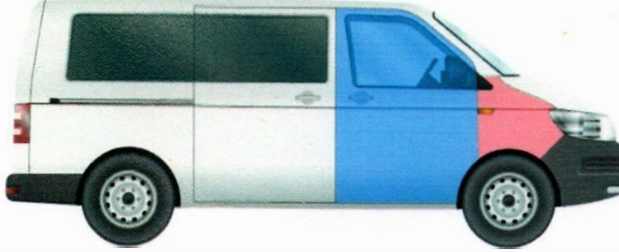

Plaka: 34FVP795

Marka/Model: Mercedes-Benz Vito

Şase No WDF44770113066428

■ DEĞİŞEN ■ BOYA ■ LOKAL BOYA □ ORJ : ORJİNAL | DEĞ : DEĞİŞİM | ONR : ONARIM

PARÇA ADI	ORJ	BOY	LKL	DEĞ	S.T	AÇIKLAMA	PARÇA ADI	ORJ	BOY	LKL	DEĞ	S.T	AÇIKLAMA
Sağ Ön Çamurluk				✓			Bagaj Havuzu	✓					
Sağ Ön Kapı		✓					Arka Panel	✓					
Sağ Arka Kapı	✓						Sol Ön Şase	✓					
Sağ Arka Çamurluk	✓						Sağ Ön Şase	✓					
Sol Ön Çamurluk				✓			Sol Arka Şase	✓					
Sol Ön Kapı		✓			✓		Sağ Arka Şase	✓					
Sol Arka Kapı	✓						Sağ Marşpiyel	✓					
Sol Arka Çamurluk			✓				Sol Marşpiyel	✓					
Kaput		✓			✓		Sağ Üst Direk	✓					
Ön Panel						PLASTİK	Sağ İç Direk	✓					
Tavan	✓						Sol Üst Direk	✓					
Bagaj			✓				Sol İç Direk	✓					