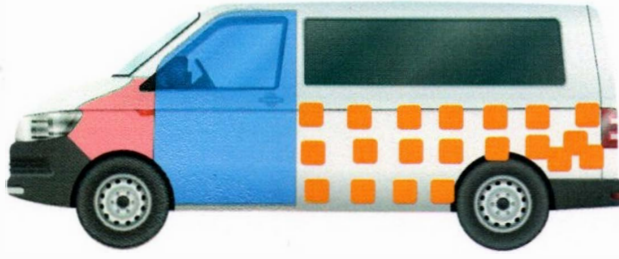

Plaka: 34FVP795

Marka/Model: Mercedes-Benz Vito

Şase No WDF44770113066428

■ DEĞİŞEN ■ BOYA ■ LOKAL BOYA □ ORJ : ORJİNAL | DEĞ : DEĞİŞİM | ONR : ONARIM

PARÇA ADI	ORJ	BOY	LKL	DEĞ	S.T	AÇIKLAMA	PARÇA ADI	ORJ	BOY	LKL	DEĞ	S.T	AÇIKLAMA
Sağ Ön Çamurluk				✓			Bagaj Havuzu	✓					
Sağ Ön Kapı		✓					Arka Panel	✓					
Sağ Arka Kapı	✓						Sol Ön Şase	✓					
Sağ Arka Çamurluk	✓						Sağ Ön Şase	✓					
Sol Ön Çamurluk				✓			Sol Arka Şase	✓					
Sol Ön Kapı		✓			✓		Sağ Arka Şase	✓					
Sol Arka Kapı	✓						Sağ Marşpiyel	✓					
Sol Arka Çamurluk			✓				Sol Marşpiyel	✓					
Kaput		✓			✓		Sağ Üst Direk	✓					
Ön Panel						PLASTİK	Sağ İç Direk	✓					
Tavan	✓						Sol Üst Direk	✓					
Bagaj			✓				Sol İç Direk	✓					

### MOTOR PERFORMANS ÖLÇÜMLEMESİ

FABRİKASYON DEĞERİ

190 Hp

ÖLÇÜMLENEN DEĞER

175 Hp

WDF44770113066428 ŞASİ NOLU ARACIN HASAR KAYDI YOKTUR.